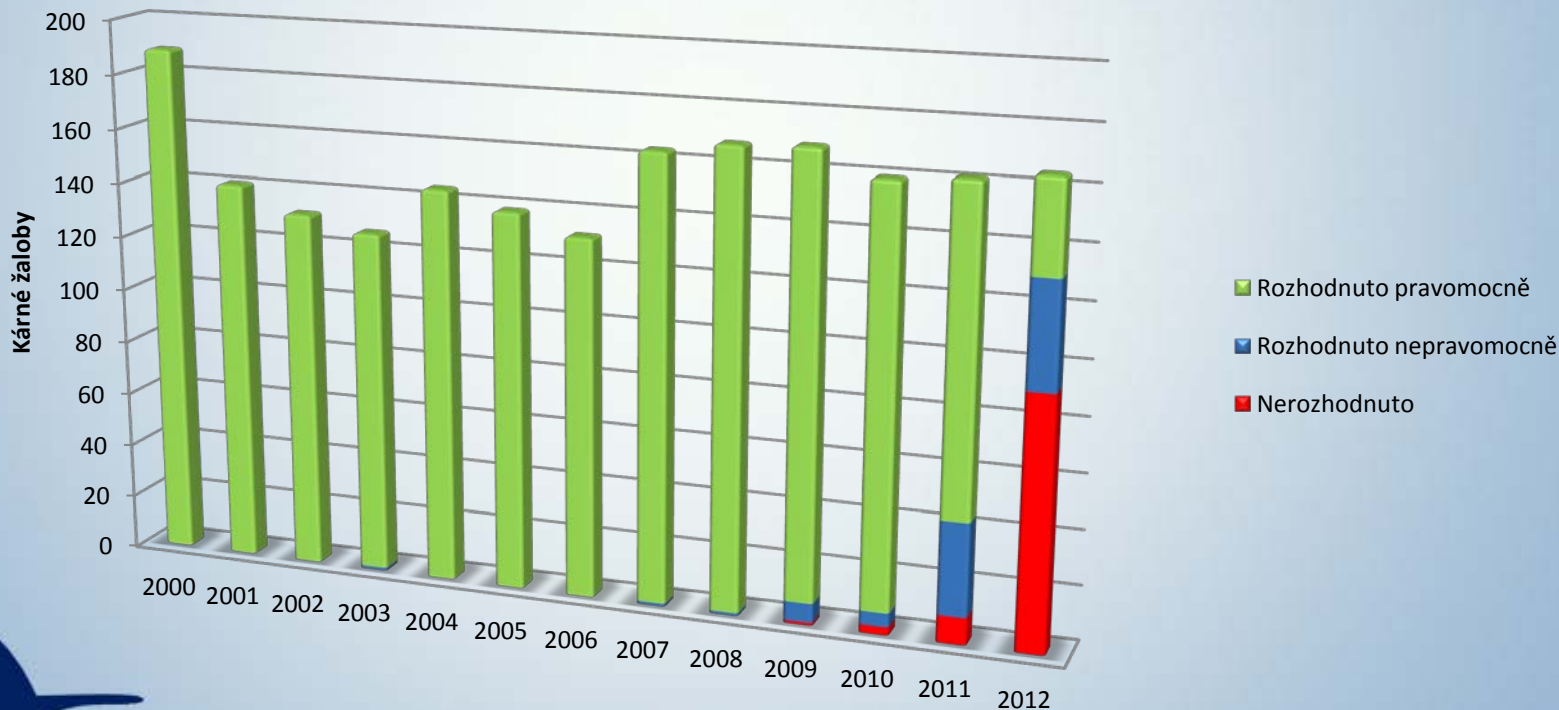

Statistika vyřizování kárných žalob napadlých v letech 2000 – 2012*

	2000	2001	2002	2003	2004	2005	2006	2007	2008	2009	2010	2011	2012	Celkem
Nápad	189	141	132	127	145	139	132	164	168	169	160	162	165	1993
Nerozhodnuto	0	0	0	0	0	0	0	0	0	1	3	10	92	106
Rozhodnuto nepravomocně	0	0	0	1	0	0	0	1	1	7	5	34	39	88
Rozhodnuto pravomocně	189	141	132	126	145	139	132	163	167	161	152	118	34	1799

* Stav k 31. 12. 2012