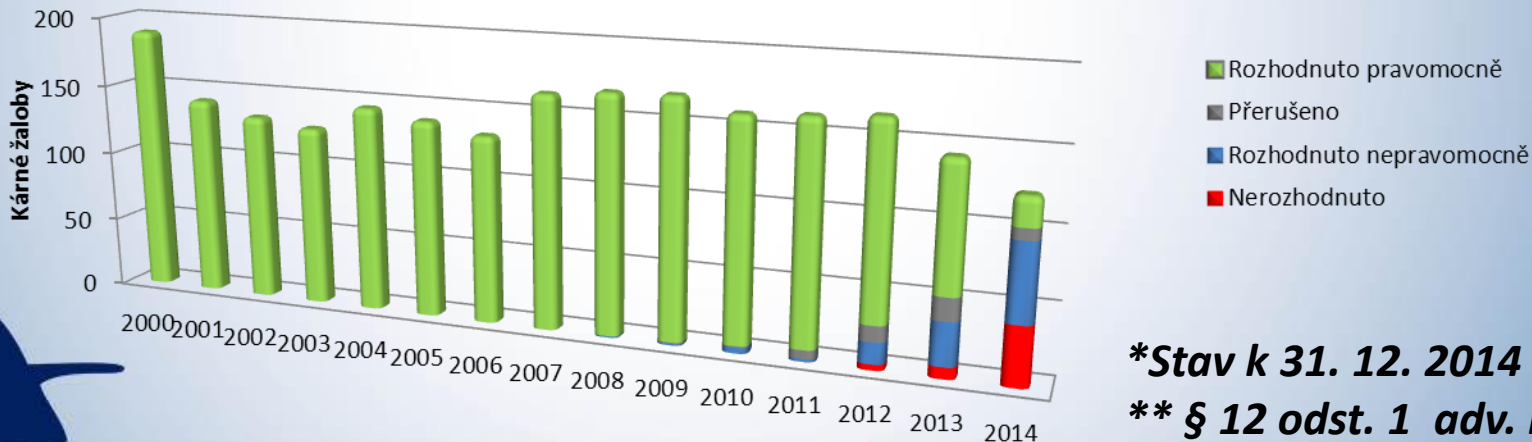

Statistika vyřizování kárných žalob napadlých v letech 2000 – 2014*

	2000	2001	2002	2003	2004	2005	2006	2007	2008	2009	2010	2011	2012	2013	2014	Celkem
Nápad	189	141	132	127	145	139	132	164	168	169	160	162	165	143	123	2259
Nerozhodnuto	0	0	0	0	0	0	0	0	0	0	0	0	4	8	41	53
Rozhodnuto nepravomocně	0	0	0	0	0	0	0	0	1	1	4	2	15	30	54	107
Přerušeno**	0	0	0	0	0	0	0	0	0	1	1	6	11	16	8	16
Rozhodnuto pravomocně	189	141	132	127	145	139	132	164	167	167	155	154	135	89	20	2056